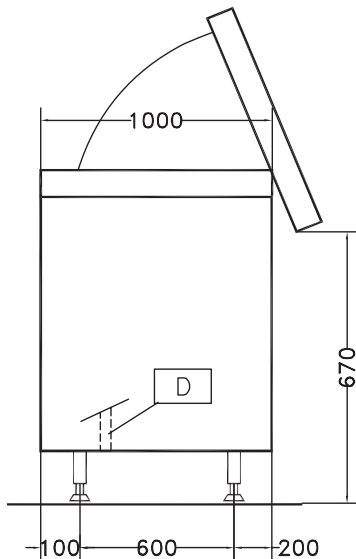

## Constructie

- Volledige constructie van roestvrijstaal 1.4301 (AISI304).
- De kuip heeft per cyclus een capaciteit van 14 kg lichte groenten of 70 kg zware groenten.

Front aanzicht

Zij aanzicht

CWI = Koud water invoer 1  
 D = Afvoer  
 EI = Elektrische aansluiting

**Effectieve kuip capaciteit** 500 liter  
**Belading per cyclus, lichte groente** 14 kg  
**Belading per cyclus, zware groente** 70 kg  
**Externe afmetingen, lengte** 1800 mm  
**Externe afmetingen, breedte** 1000 mm  
**Externe afmetingen, hoogte** 850 mm  
**Gewicht, netto (kg)** 242  
**Waterdichtheid index** IP25