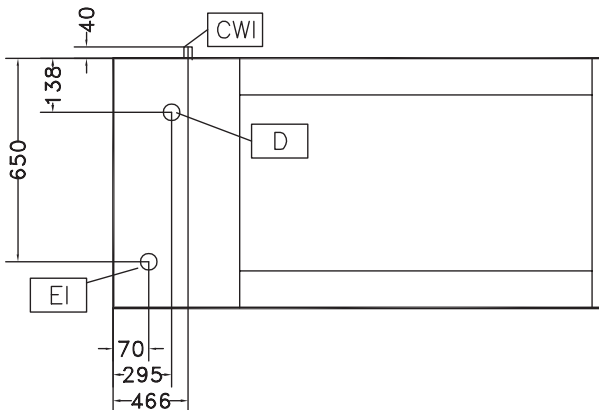

## Constructie

- Volledige constructie van roestvrijstaal 1.4301 (AISI304).
- De kuip heeft per cyclus een capaciteit van 14 kg lichte groenten of 70 kg zware groenten.

Front aanzicht

Zij aanzicht

CWI = Koud water invoer 1  
 D = Afvoer  
 EI = Elektrische aansluiting

Boven aanzicht

**Elektra**

**Voltage**  
 660037 (LV501R) 400 V/3N ph/50 Hz  
**Elektrisch max. vermogen** 1.6 kW

**Water**

**Afvoer aansluiting** 2"  
**Water toevoer leiding, koud/warm** 1"

**Algemene gegevens**

**Effectieve kuip capaciteit** 500 liter  
**Belading per cyclus, lichte groente** 14 kg  
**Belading per cyclus, zware groente** 70 kg  
**Externe afmetingen, lengte** 1800 mm  
**Externe afmetingen, breedte** 1000 mm  
**Externe afmetingen, hoogte** 850 mm  
**Gewicht, netto (kg)** 242  
**Waterdichtheid index** IP25