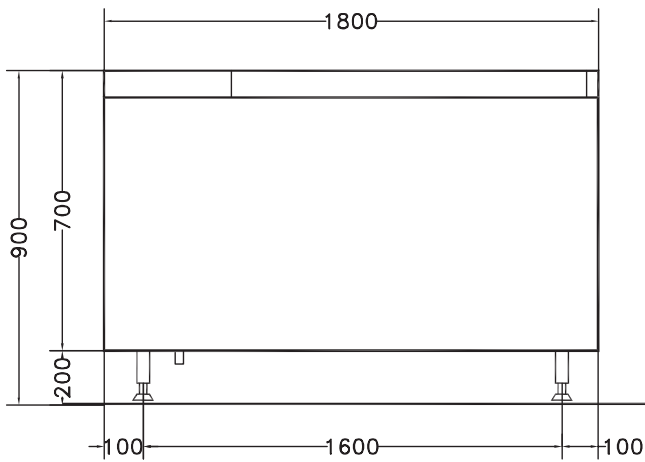

Zij aanzicht

Front aanzicht